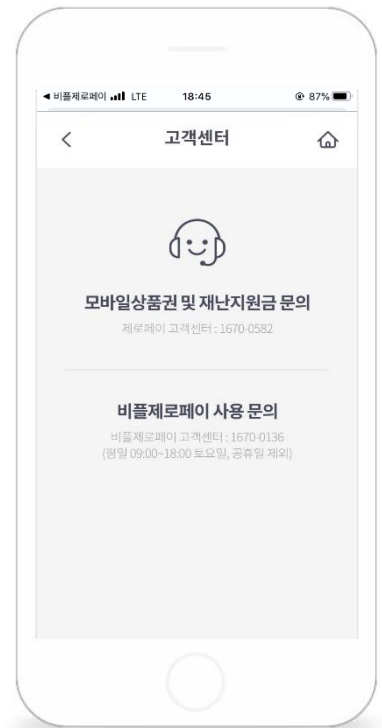

비플제로페이

바우처상품권 등록

STEP1

모바일상품권

메인 화면에서 모바일상품권을 클릭합니다.

STEP2

선물함

모바일상품권 메인 화면에서 선물함을 클릭합니다.

STEP3

PIN 번호 화면

'PIN번호'영역을 선택하면 번호 입력이 가능합니다.

STEP4

상품권 PIN번호

LMS 문자 메시지 내 PIN번호를 확인합니다.

STEP5

PIN번호 등록

확인한 PIN번호를 등록합니다.

STEP6

등록 완료

등록한 바우처 상품권 금액을 확인합니다.

고객센터

비플제로페이 앱 이용에 관련하여 문의 사항이나 오류 발생 시,
고객센터를 통해 접수해주시면 친절하게 상담해드리겠습니다.

Tel. 1670-0136

STEP1

더보기

STEP2

고객센터

STEP3

이용문의

비플제로페이

zero Pay
비플제로페이