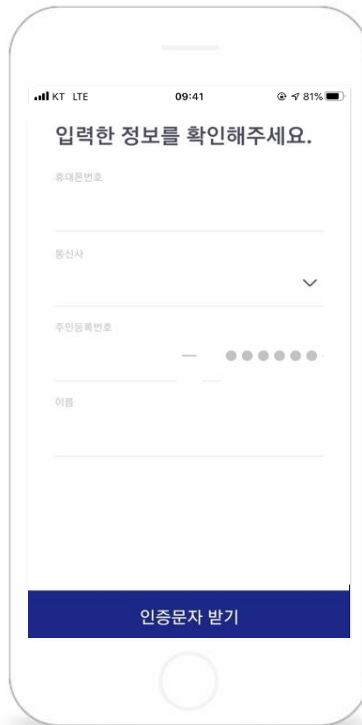

비플제로페이

-바우처 상품권 등록 가이드-

zero^{Pay}
비플제로페이

비플제로페이 앱 설치

스마트폰 기종에 따라 안드로이드 플레이스토어와 애플 앱스토어에서 앱을 다운로드하여 설치할 수 있습니다.

앱 스토어

앱스토어에 접속하여 “비플제로페이”를 검색하고 설치합니다.

플레이스토어

Play스토어에 접속하여 “비플제로페이”를 검색하고 설치합니다.

시작하기

플레이 스토어나 앱스토어 앱 다운로드 후 서비스를 실행합니다.

비플제로페이는 본인 인증 후 이용 약관 동의 후 서비스 이용이 가능합니다.

STEP1

앱 실행

앱 아이콘을 눌러 실행합니다.

STEP2

약관 동의 및 인증

서비스 이용 약관 동의와 본인인증을 진행합니다.

STEP3

회원 가입 완료

인증이 완료되면 서비스 메인 화면이 나타납니다.

모바일상품권 (회원가입)

모바일 상품권은 초기 별도의 서비스 회원 가입 후 서비스를 이용할 수 있습니다.

STEP1

모바일상품권

메인 화면에서 모바일상품권을 클릭합니다.

STEP2

이용 약관 동의

필수 이용 약관 및 개인정보 수집/이용에 동의합니다.

STEP3

가입 완료

완료를 클릭하면 모바일 상품권 메인으로 이동합니다.