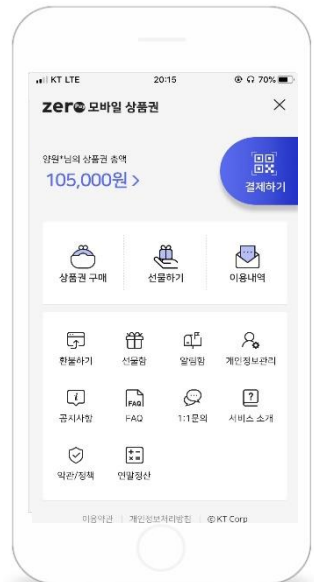

모바일상품권

메인 화면에서 모바일상품권을 클릭합니다.

STEP2

이용 약관 동의

필수 이용 약관 및 개인정보 수집/이용에 동의합니다.

STEP3

가입 완료

완료를 클릭하면 모바일 상품권 메인으로 이동합니다.

비플제로페이

바우처상품권 등록

STEP1

모바일상품권

메인 화면에서 모바일상품권을 클릭합니다.

STEP2

선물함

모바일상품권 메인 화면에서 선물함을 클릭합니다.

STEP3

PIN 번호 화면

'PIN번호'영역을 선택하면 번호 입력이 가능합니다.

STEP4

상품권 PIN번호

LMS 문자 메시지 내 PIN번호를 확인합니다.

STEP5

PIN번호 등록

확인한 PIN번호를 등록합니다.

STEP6

등록 완료

등록한 바우처 상품권 금액을 확인합니다.

고객센터

비플제로페이 앱 이용에 관련하여 문의 사항이나 오류 발생 시,
고객센터를 통해 접수해주시면 친절하게 상담해드리겠습니다.

Tel. 1670-0136

STEP1