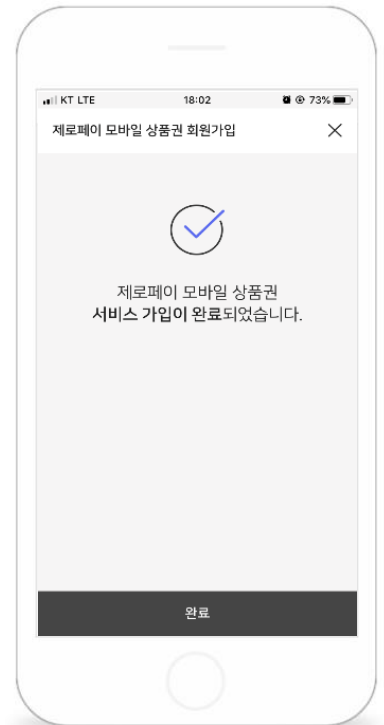

약관 동의 및 인증

서비스 이용 약관 동의와 본인인증을 진행합니다.

STEP3

회원 가입 완료

인증이 완료되면 서비스 메인 화면이 나타납니다.

모바일상품권 (회원가입)

모바일 상품권은 초기 별도의 서비스 회원 가입 후 서비스를 이용할 수 있습니다.

STEP1

모바일상품권

메인 화면에서 모바일상품권을 클릭합니다.

STEP2

이용 약관 동의

필수 이용 약관 및 개인정보 수집/이용에 동의합니다.

STEP3

가입 완료

완료를 클릭하면 모바일 상품권 메인으로 이동합니다.

비플제로페이

바우처상품권 등록

STEP1

모바일상품권

메인 화면에서 모바일상품권을 클릭합니다.

STEP2

선물함

모바일상품권 메인 화면에서 선물함을 클릭합니다.