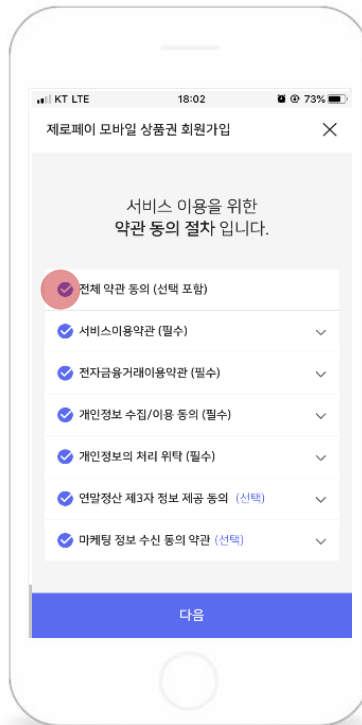

비플제로페이

-바우처 상품권 등록 가이드-

zero^{Pay}
비플제로페이

비플제로페이 앱 설치

스마트폰 기종에 따라 안드로이드 플레이스토어와 애플 앱스토어에서 앱을 다운로드하여 설치할 수 있습니다.

앱 스토어

앱스토어에 접속하여 “비플제로페이”를 검색하고 설치합니다.

플레이스토어

Play스토어에 접속하여 “비플제로페이”를 검색하고 설치합니다.

시작하기

플레이 스토어나 앱스토어 앱 다운로드 후 서비스를 실행합니다.

비플제로페이는 본인 인증 후 이용 약관 동의 후 서비스 이용이 가능합니다.

STEP1

앱 실행

앱 아이콘을 눌러 실행합니다.

STEP2

약관 동의 및 인증

서비스 이용 약관 동의와 본인인증을 진행합니다.

STEP3

회원 가입 완료

인증이 완료되면 서비스 메인 화면이 나타납니다.

모바일상품권 (회원가입)

모바일 상품권은 초기 별도의 서비스 회원 가입 후 서비스를 이용할 수 있습니다.

STEP1

모바일상품권

메인 화면에서 모바일상품권을 클릭합니다.

STEP2

이용 약관 동의

필수 이용 약관 및 개인정보 수집/이용에 동의합니다.

STEP3

가입 완료

완료를 클릭하면 모바일 상품권 메인으로 이동합니다.