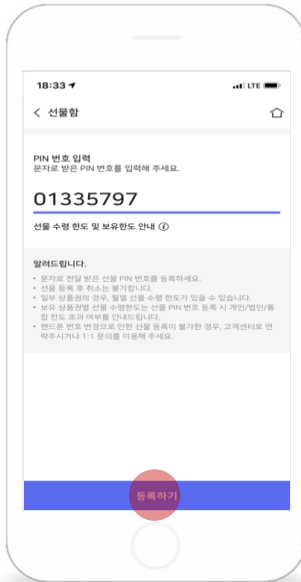

모바일상품권

메인 화면에서 모바일상품권을 클릭합니다.

STEP2

이용 약관 동의

필수 이용 약관 및 개인정보 수집/이용에 동의합니다.

STEP3

가입 완료

완료를 클릭하면 모바일 상품권 메인으로 이동합니다.

비플제로페이

바우처상품권 등록

STEP1

모바일상품권

메인 화면에서 모바일상품권을 클릭합니다.

STEP2

선물함

모바일상품권 메인 화면에서 선물함을 클릭합니다.

STEP3

PIN 번호 화면

'PIN번호'영역을 선택하면 번호 입력이 가능합니다.

STEP4

상품권 PIN번호

LMS 문자 메시지 내 PIN번호를 확인합니다.

STEP5

PIN번호 등록

확인한 PIN번호를 등록합니다.

STEP6

등록 완료

등록한 바우처 상품권 금액을 확인합니다.

고객센터

비플제로페이 앱 이용에 관련하여 문의 사항이나 오류 발생 시,
고객센터를 통해 접수해주시면 친절하게 상담해드리겠습니다.

Tel. 1670-0136

STEP1